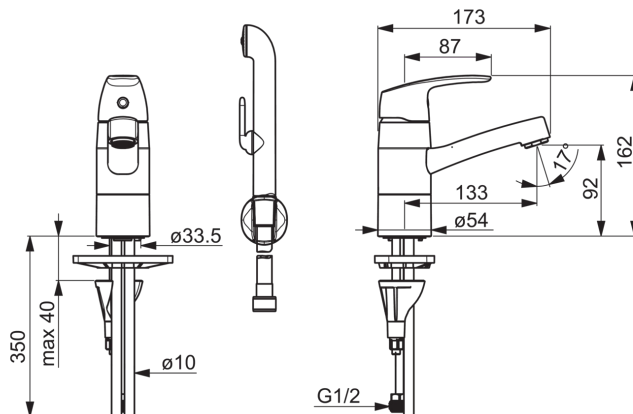

Tüübikinnitused

STF-sertifikaat

VTT-RTH-00090-17