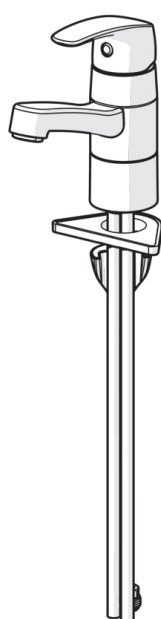

Tüübikinnitused

STF-sertifikaat

VTT-RTH-00090-17