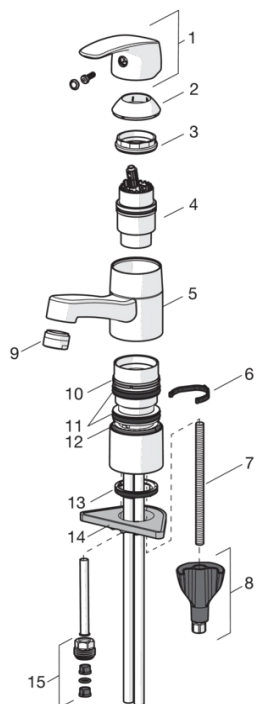

Varuosad

SP1021

	Kood
01	602502V
02	602589V
03	158726
04	158890
05	602520V
06	1001406/10
06	1002207/10
07	1000780V
08	602610V
09	232211
10	601097/10
11	158735
12	159423/10
13	1001405V
14	158825
15	159684